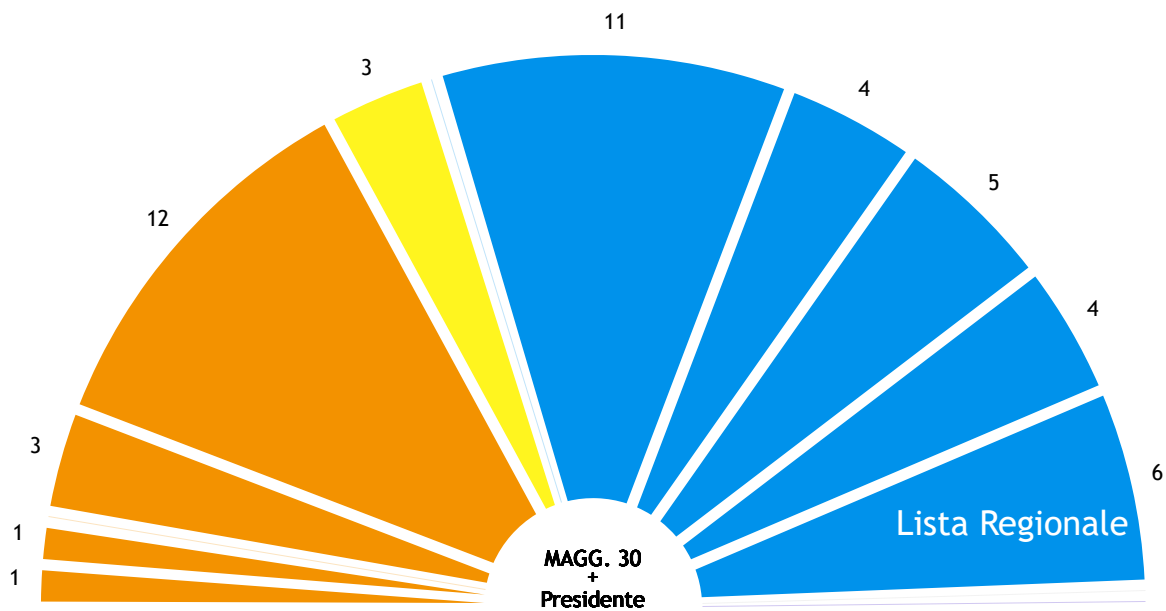

ASSEGNAZIONE DEFINITIVA SEGGI

Composizione Consiglio regionale: 50 consiglieri e il Presidente. Soglia maggioranza: 26

- LISTA CIVICA PENTENERO PRESIDENTE: 1
cede seggio alla candidata Presidente Gianna Pentenero
- STATI UNITI D'EUROPA: 1
- PIEMONTE AMBIENTALISTA E SOLIDALE: 0
- ALLEANZA VERDI SINISTRA: 3
- PARTITO DEMOCRATICO: 12
- MOVIMENTO 5 STELLE: 3
- NOI MODERATI: 0
- FRATELLI D'ITALIA - GIORGIA MELONI: 11
- LEGA SALVINI PIEMONTE: 4
- LISTA CIVICA - CIRIO PRESIDENTE: 5
- FORZA ITALIA: 4
- LISTA REGIONALE: 6
- PIEMONTE POPOLARE: 0
- LIBERTÀ: 0